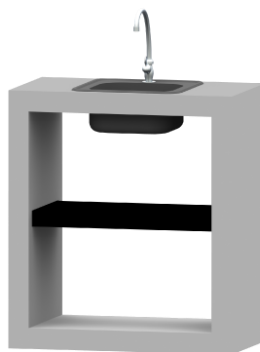

Modèle : MODUL60

Réf. : MODUL60P

Poids : 510 kg

Dimension : 77.5 x 43,5 x 205 cm

Prix : 690 €

+ 1 grille simple offerte

→ OPTIONS

Modèle : MODUL60

Réf. : MODUL60P_B

Poids : 240 kg

**Dimension :
77,5 x 43,5 x 87 cm**

Prix : 237 €

Modèle : MODUL60

Réf. : MODUL60P_LL

Poids : 240 kg

**Dimension :
77,5 x 43,5 x 87 cm**

Réf. : G30

**Dimension :
58 x 34 x 24 cm**

Prix : 95 €