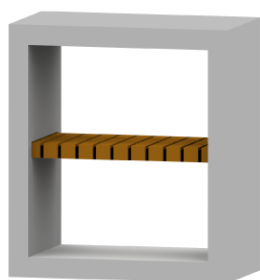

Modèle : MODUL60

Réf. : MODUL60

Poids : 510 kg

Dimension : 77.5 x 43,5 x 205 cm

Prix : 690 €

+ 1 grille simple offerte

→ OPTIONS

Modèle : MODUL60

Réf. : MODUL60_B

Poids : 240 kg

**Dimension :
77,5 x 43,5 x 87 cm**

Prix : 237 €

Modèle : MODUL60

Réf. : MODUL60_LL

Poids : 240 kg

**Dimension :
77,5 x 43,5 x 87 cm**

Poids : 240 kg

**Dimension :
77,5 x 43,5 x 87 cm**

Prix : 331 €

Grille simple

Réf. : G31

**Dimension :
60 x 35 cm**

Prix : 18 €

Grilloir

Réf. : G30

**Dimension :
58 x 34 x 24 cm**

Prix : 95 €