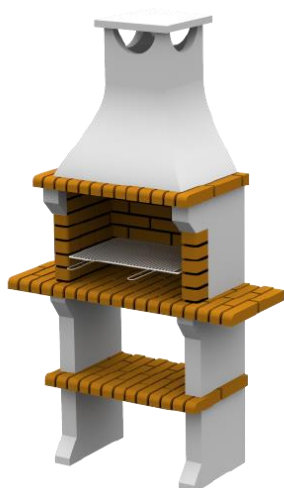

Modèle : 19

Réf. : 19

Poids : 405 kg

Dimension : 80 x 50 x 212 cm

Prix : 410 €

+ 1 grille simple offerte

→ **OPTIONS**

Modèle : 19

Réf. : 19/3

Poids : 430 kg

**Dimension :
117 x 52 x 212 cm**

Prix : 450 €

+ 1 grille simple offerte

Modèle : 19

Réf. : 19/2

Poids : 510 kg

**Dimension :
141 x 52 x 212 cm**

Prix : 617 €

+ 1 grille simple offerte

Evier inox

Réf. : LL2

**Dimension :
38 X 38 cm**

Prix : 62 €

Robinet simple

Réf. : TN1

Prix : 21 €

Grille simple

Réf. : G31

Dimension : 60 x 35 cm

Prix : 18 €

Grilloir

Réf. : G30