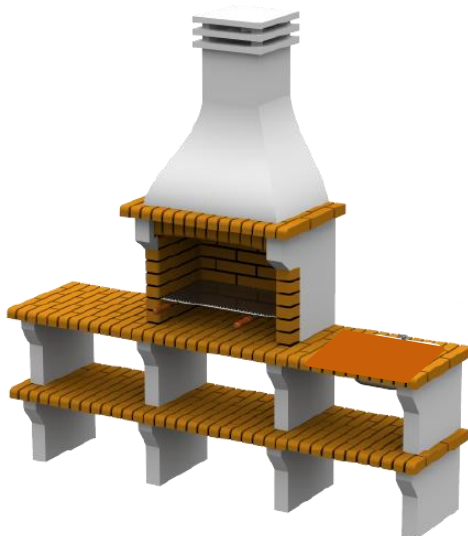

Modèle : 011

Réf. : 011

Poids : 500 kg

Dimension : 92 x 58 x 240 cm

Prix : 489 €

+ 1 grille simple offerte

→ **OPTIONS**

Modèle : 011

Réf. : 011/3

Poids : 530 kg

Dimension :

124 x 58 x 240 cm

Prix : 527 €

+ 1 grille simple offerte

Modèle : 011

Réf. : 011/2

Poids : 630 kg

Dimension :

160 x 58 x 240 cm

Prix : 634 €

+ 1 grille simple offerte

Modèle : 011

Réf. : 011/4

Poids : 820 kg

Dimension :

237 x 58 x 240 cm

Prix : 840 €

+ 1 grille simple offerte

Evier inox

Réf. : LL2

Dimension :

38 X 38 cm